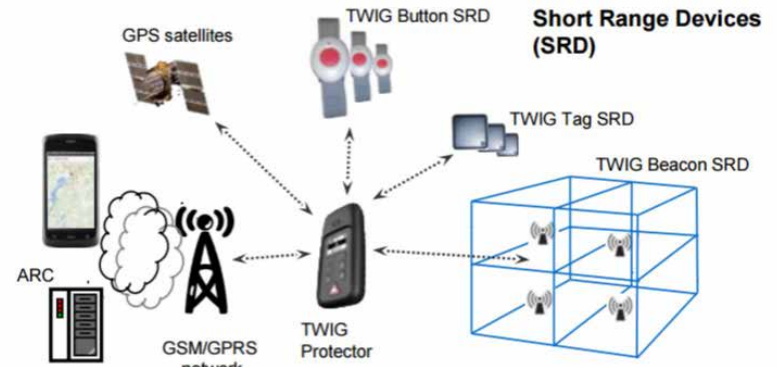

Belangrijkste eigenschappen

- **Gespecialiseerd alarmtoestel**
Man Down++, Amber alert systeem voor verhoogde paraatheid, noodknop
- **Leverbaar met ATEX/IECEX**
II 2 G Ex ibIIC T4 Gb, II 2 D Ex ibIIC T130°C Db
VTT 16 ATEX 040X / IECEXVTT 16.0009X
- **Krachtige alarmen**
Luid akoestisch en sterk trilalarm
- **Klein en efficiënt**
4 sneltoetsen, interactief display, tweeweg spraakverbinding
- **Alle mogelijke localiseringstools**
Benut alle mogelijkheden om de persoon in nood te vinden: TWIG Point Netloc, TWIG Point AGPS, TWIG Beacon
- **Toestelmanagement op afstand**
Op afstand te configureren voor gemakkelijke inzet en besparing op klantenservice

Twig Protector Pro (Ex)

Het professionele persoonlijke man-down alarm

Specificaties

Afmetingen	28 x 47 x 99 mm
Gewicht	119 g
Bescherming	IP-67 water- en stofdicht, schokbestendig
Compatibiliteit	MPTP via SMS en GPRS, GPS, TWIG Beacon*
Veiligheid	Configuratie lokaal of op afstand, autorisatie voor lokale toegang en toegang op afstand
Telematica	Noodknop, automatisch Man down-alarm met vier automatische alarm triggers: toestelpositie, bewegingsloosheid, vrije val en stoten. Tweeweg 3G*/GSM spraakverbinding, toestel- en gebruikerstatusberichten, interactieve schermberichten, GPS/TWIG Beacon positietracking, Geofence
Communicatie	Quadband GSM, 5-band 3G*, SRD* en GNSS antennes
Batterij	1350 mAh Li-Ion voor 10 u (1 GPS-rapport per 5 sec.) tot 9 dagen (1 GPS-rapport per uur) gebruikstijd, 12 dagen in GSM standbymodus zonder GPS-rapporten Ex-uitvoering*: 1300 mAh, 8 uur, 7 dagen, 12 dagen. Oplaadtijd <4 uur tot 95%
GPS	48-kanaals ontvanger voor meerdere constellaties (GPS, Glonass, Galileo en BeiDou), TTFF hot 1 sec., cold <35 sec., configureerbare opt-out en roaming block, on-board satellietbaanberekening, beweginggebaseerde GPS controle
Temperatuur	-20 - 50 °C (Ex: -20 - 40 °C)
Intrinsiek veilig*	II 2 G Ex ib IIC T4 Gb, II 2 D Ex ib IIIC T130°C Db VTT 16 ATEX 040X / IECEx VTT 16.0009X